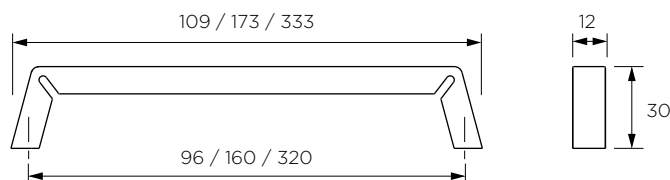

COLLEZIONE EXPRESS
EXPRESS COLLECTION

MANIGLIE PONTE
BRIDGE HANDLES

Articolo Item	Finiture Finishing	Lunghezza totale Total lenght mm	Interasse Center dist. mm	Materiale Material	Qtà confezione Packaging unit
012789 000006	● Black Lava	109	96	zamak	20
012789 000001	● Brushed Steel	109	96	zamak	20
012789 000002	● Bright Chrome	109	96	zamak	20
012748 000003	● Black Lava	173	160	zamak	10
012748 000001	● Brushed Steel	173	160	zamak	10
012748 000002	● Bright Chrome	173	160	zamak	10
012749 000002	● Black Lava	333	320	zamak	20
012749 000001	● Brushed Steel	333	320	zamak	20
012749 000003	● Bright Chrome	333	320	zamak	20